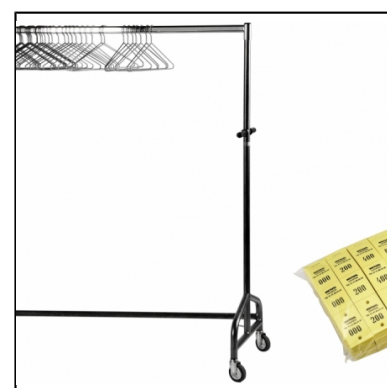

Vestiaires roulants
capacité de 30 à 50 cintres
Les vestiaires "Z" sont non démontables.
L 150 x P 46 x H 150

Tickets vestiaire, le carnet de 50
Réf : 107300
Conditionnement : à l'unité
Tarif Location à partir de :
4,13 €

Cintre métal
Réf : 107307
Conditionnement : par 40
Tarif Location à partir de :
0,50 €

Vestiaire Z + 40 cintres
Réf : 107321
Conditionnement : à l'unité
Tarif Location à partir de :
46 €

Vestiaire Z nu sans cintre

Réf : 107326

Conditionnement : à l'unité

Tarif Location à partir de :
29 €

Vestiaire Z + porte chapeau

Réf : 107335

Conditionnement : à l'unité

Tarif Location à partir de :
40 €

**Vestiaire Z + porte chapeau + 40
cintres**