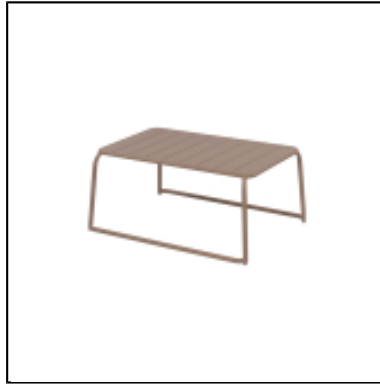

Table Moli H60 62x49 - white

Table XL Moli H44 100x74 - gris anthracite

Table XL Moli H44 100x74 - white

Table Moli H60 62x49 - mastic

Table Moli H60 62x49 - moutarde

Table Moli H60 62x49 - turquoise

Table XL Moli H44 100x74 - mastic