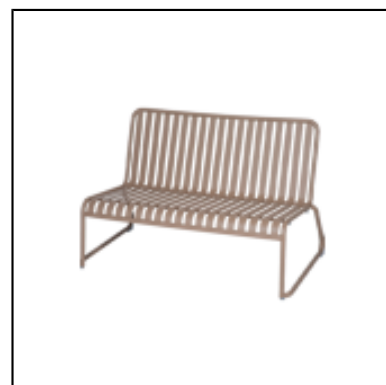

# VOUS AIMEREZ AUSSI

Chaise Moli - gris anthracite

Chaise Moli - mastic

Chaise Moli - moutarde

Chaise Moli - turquoise

Chaise Moli - white

Table Moli H74 70x70 - white

Canapé Moli - gris anthracite

Canapé Moli - blanc

Canapé Moli - mastic

Fauteuil Moli - mastic

Fauteuil Moli - blanc

Fauteuil Moli Bridge - blanc

Fauteuil Moli - gris anthracite

Fauteuil Moli Bridge - gris anthracite

Fauteuil Moli Bridge - turquoise