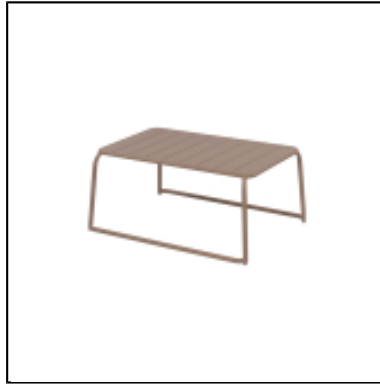

Moli est une collection de mobilier en aluminium thermolaqué dédiée aux espaces outdoor.

Le mobilier Moli a été conçu pour se fondre à merveille dans tous les types d'espaces en extérieur comme en intérieur.

Table Moli H60 62x49 - turquoise

Table XL Moli H44 100x74 - mastic

Table Moli H74 70x70 - gris anthracite

Table Moli H74 70x70 - mastic