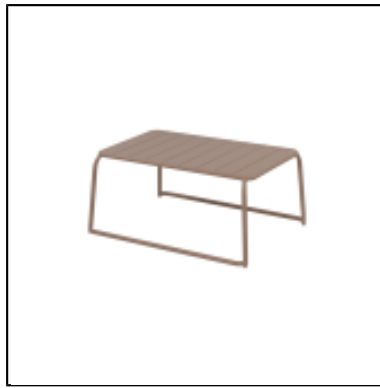

Empilable.

Table basse XL :
Dimensions : L 99 x H 44 x P 73,8 cm
Poids : 8 kg
Classée au feu

table xl moli H44 100x74 - white

Réf : 188004

Conditionnement : à l'unité

Tarif Location 1 à 7 jours :

50,90 €

DANS LA MÊME COLLECTION

Table XL Moli H44 100x74 -
gris anthracite

Table XL Moli H44 100x74 -
mastic

VOUS AIMEREZ AUSSI

Chaise Moli - gris anthracite

Chaise Moli - mastic

Chaise Moli - moutarde

Chaise Moli - turquoise

Chaise Moli - white