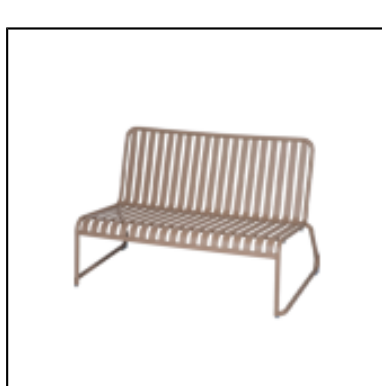

Solide et résistant aux intempéries, ce mobilier se déplace facilement grâce à sa structure légère, et vous offre un grand confort.

Le design des lattes verticales telles des rayures affirme l'identité de la collection. Aussi joli que fonctionnel, l'ensemble canapés, fauteuils et tables basses Moli se décline en 3 ou 5 coloris tendances (Blanc, Mastic et Gris anthracite, Turquoise, Moutarde) et vous permet de créer un espace lounge convivial.

Tabouret Moli - moutarde

Tabouret Moli - turquoise

Tabouret Moli - white

Canapé Moli - blanc

Canapé Moli - gris anthracite

Canapé Moli - mastic

Fauteuil Moli - blanc

Fauteuil Moli - gris anthracite

Fauteuil Moli - mastic

Fauteuil Moli Bridge - blanc

Fauteuil Moli Bridge - gris anthracite

Fauteuil Moli Bridge - moutarde

Fauteuil Moli Bridge - turquoise

Fauteuil Moli Bridge - mastic

Table Moli H74 70x70 - white