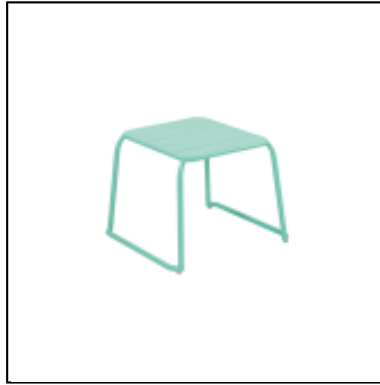

Mange debout Moli H105 dia62 - white

Table Moli H60 62x49 - gris anthracite

Table Moli H60 62x49 - mastic

Table Moli H60 62x49 - moutarde

Table Moli H60 62x49 - turquoise

Table Moli H60 62x49 - white

Table Moli H74 70x70 - gris anthracite