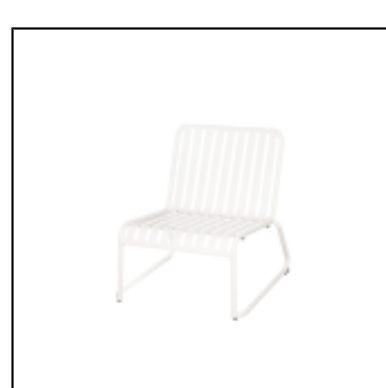

Solide et résistant aux intempéries, ce mobilier se déplace facilement grâce à sa structure légère, et vous offre un grand confort.

Le design des lattes verticales telles des rayures affirme l'identité de la collection. Aussi joli que fonctionnel, l'ensemble canapés, fauteuils et tables basses Moli se décline en 3 ou 5 coloris tendances (Blanc, Mastic et Gris anthracite, Turquoise, Moutarde) et vous permet de créer un espace lounge convivial.

50,90 €

DANS LA MÊME COLLECTION

Table XL Moli H44 100x74 -
white

Table XL Moli H44 100x74 -
mastic

VOUS AIMEREZ AUSSI

Chaise Moli - gris anthracite

Chaise Moli - mastic

Chaise Moli - moutarde

Chaise Moli - turquoise

Chaise Moli - white

Tabouret Moli - moutarde

Tabouret Moli - turquoise

Tabouret Moli - white

Canapé Moli - blanc

Canapé Moli - gris anthracite

Canapé Moli - mastic

Fauteuil Moli - blanc

Fauteuil Moli - gris anthracite

Fauteuil Moli - mastic

Fauteuil Moli Bridge - blanc

Fauteuil Moli Bridge - gris anthracite

Fauteuil Moli Bridge - moutarde

Fauteuil Moli Bridge - turquoise