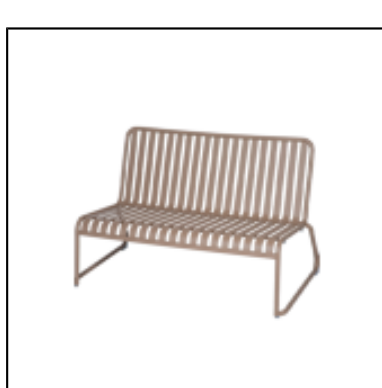

Solide et résistant aux intempéries, ce mobilier se déplace facilement grâce à sa structure légère, et vous offre un grand confort.

Le design des lattes verticales telles des rayures affirme l'identité de la collection. Aussi joli que fonctionnel, l'ensemble canapés, fauteuils et tables basses Moli se décline en 3 ou 5 coloris tendances (Blanc, Mastic et Gris anthracite, Turquoise, Moutarde) et vous permet de créer un espace lounge convivial.

50,90 €

DANS LA MÊME COLLECTION

Table XL Moli H44 100x74 -
white

Table XL Moli H44 100x74 -
mastic

VOUS AIMEREZ AUSSI

Chaise Moli - gris anthracite

Chaise Moli - mastic

Chaise Moli - moutarde

Chaise Moli - turquoise

Chaise Moli - white

Tabouret Moli - moutarde

Tabouret Moli - turquoise

Tabouret Moli - white

Canapé Moli - blanc

Canapé Moli - gris anthracite

Canapé Moli - mastic

Fauteuil Moli - blanc

Fauteuil Moli - gris anthracite

Fauteuil Moli - mastic

Fauteuil Moli Bridge - blanc

Fauteuil Moli Bridge - gris anthracite

Fauteuil Moli Bridge - moutarde

Fauteuil Moli Bridge - turquoise