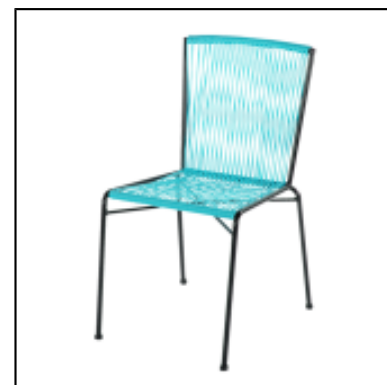

Chaise Ipanema - bleu