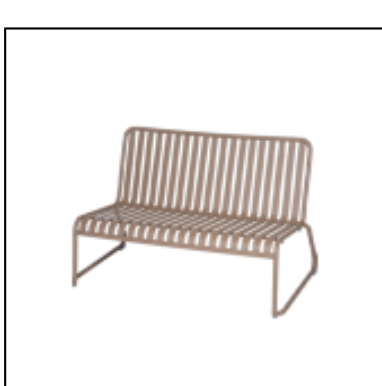

N'hésitez pas à les associer aux mange-debout, chaises et tabourets Moli. Le design des lattes verticales telles des rayures affirme l'identité de la collection. A vous les bains de soleil !

Dimensions plateau : 70 x 70 cm

DANS LA MÊME COLLECTION

Table Moli H74 70x70 -
gris anthracite

Table Moli H74 70x70 -
white

VOUS AIMEREZ AUSSI

Chaise Moli - gris anthracite

Chaise Moli - mastic

Chaise Moli - moutarde

Chaise Moli - turquoise

Chaise Moli - white

Tabouret Moli - moutarde

Tabouret Moli - turquoise

Tabouret Moli - white

Canapé Moli - blanc

Canapé Moli - gris anthracite

Canapé Moli - mastic

Fauteuil Moli - blanc

Fauteuil Moli - gris anthracite

Fauteuil Moli - mastic

Fauteuil Moli Bridge - blanc

Fauteuil Moli Bridge - gris anthracite

Fauteuil Moli Bridge - moutarde

Fauteuil Moli Bridge - turquoise

Fauteuil Moli Bridge - mastic