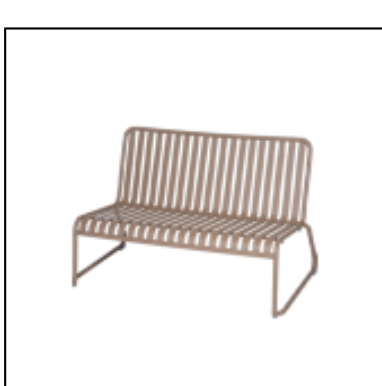

Ce mobilier d'extérieur se décline en chaise, tabouret, table haute et basse, fauteuil et canapé.

Proposé en 3 coloris : blanc, mastic et gris anthracite.
N'hésitez pas à les associer aux chaises extérieures Moli.

36 €

DANS LA MÊME COLLECTION

Table Moli H74 70x70 -
gris anthracite

Table Moli H74 70x70 -
white

VOUS AIMEREZ AUSSI

Chaise Moli - gris anthracite

Chaise Moli - mastic

Chaise Moli - moutarde

Chaise Moli - turquoise

Chaise Moli - white

Tabouret Moli - moutarde

Tabouret Moli - turquoise

Tabouret Moli - white

Canapé Moli - blanc

Canapé Moli - gris anthracite

Canapé Moli - mastic

Fauteuil Moli - blanc

Fauteuil Moli - gris anthracite

Fauteuil Moli - mastic

Fauteuil Moli Bridge - blanc

Fauteuil Moli Bridge - gris anthracite

Fauteuil Moli Bridge - moutarde

Fauteuil Moli Bridge - turquoise