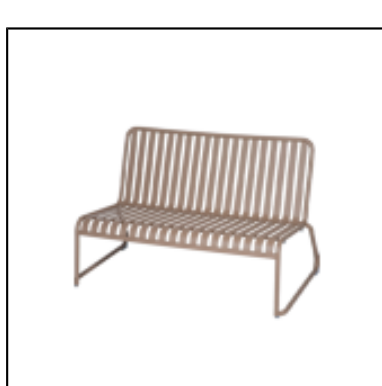

Ce mobilier d'extérieur se décline en chaise, tabouret, table haute et basse, fauteuil et canapé.

Proposé en 3 coloris : blanc, mastic et gris anthracite.
N'hésitez pas à les associer aux chaises extérieures Moli.

36 €

DANS LA MÊME COLLECTION

Table Moli H74 70x70 -
gris anthracite

Table Moli H74 70x70 -
white

VOUS AIMEREZ AUSSI

Chaise Moli - gris anthracite

Chaise Moli - mastic

Chaise Moli - moutarde

Chaise Moli - turquoise

Chaise Moli - white

Tabouret Moli - moutarde

Tabouret Moli - turquoise

Tabouret Moli - white

Canapé Moli - blanc

Canapé Moli - gris anthracite

Canapé Moli - mastic

Fauteuil Moli - blanc

Fauteuil Moli - gris anthracite

Fauteuil Moli - mastic

Fauteuil Moli Bridge - blanc

Fauteuil Moli Bridge - gris anthracite

Fauteuil Moli Bridge - moutarde

Fauteuil Moli Bridge - turquoise