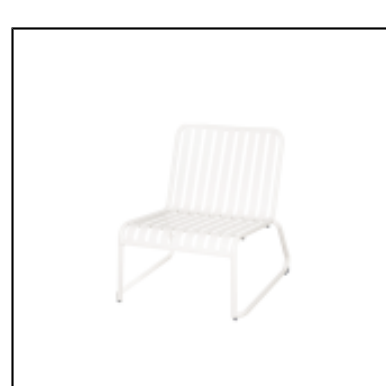

Créez un espace lounge coloré et extérieur, idéal pour vos terrasses d'espace VIP grâce à notre collection de mobilier Moli.

Son design en aluminium thermolaqué, empilable et léger est parfait pour vos jardins, terrasses et intérieurs et vous offrira un grand confort.

Ce mobilier d'extérieur se décline en chaise, tabouret, table haute et basse, fauteuil et canapé.

Proposé en 3 coloris : blanc, mastic et gris anthracite.
N'hésitez pas à les associer aux chaises extérieures Moli.

Chaise Moli - turquoise

Chaise Moli - white

Tabouret Moli - moutarde

Tabouret Moli - turquoise

Tabouret Moli - white

Canapé Moli - blanc

Canapé Moli - gris anthracite

Canapé Moli - mastic

Fauteuil Moli - blanc

Fauteuil Moli - gris anthracite

Fauteuil Moli - mastic

Fauteuil Moli Bridge - blanc

Fauteuil Moli Bridge - gris anthracite

Fauteuil Moli Bridge - moutarde

Fauteuil Moli Bridge - turquoise