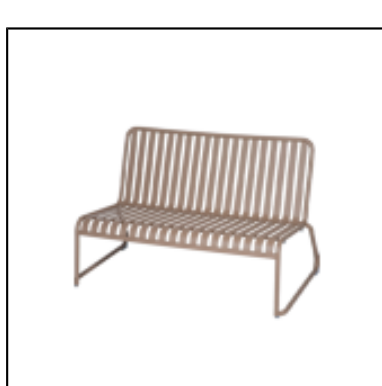

Solide et résistant aux intempéries, ce mobilier se déplace facilement grâce à sa structure légère, et vous offre un grand confort.

Le design des lattes verticales telles des rayures affirme l'identité de la collection. Aussi joli que fonctionnel, l'ensemble canapés, fauteuils et tables basses Moli se décline en 3 ou 5 coloris tendances (Blanc, Mastic et Gris anthracite, Turquoise, Moutarde) et vous permet de créer un espace lounge convivial.

VOUS AIMEREZ AUSSI

Chaise Moli - gris anthracite

Chaise Moli - mastic

Chaise Moli - moutarde

Chaise Moli - turquoise

Chaise Moli - white

Tabouret Moli - moutarde

Tabouret Moli - turquoise

Tabouret Moli - white

Canapé Moli - blanc

Canapé Moli - gris anthracite

Canapé Moli - mastic

Fauteuil Moli - blanc

Fauteuil Moli - gris anthracite

Fauteuil Moli - mastic

Fauteuil Moli Bridge - blanc