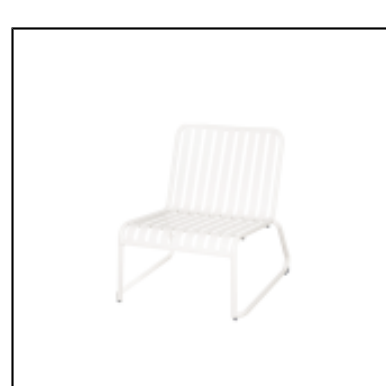

Solide et résistant aux intempéries, ce mobilier se déplace facilement grâce à sa structure légère, et vous offre un grand confort.

Le design des lattes verticales telles des rayures affirme l'identité de la collection. Aussi joli que fonctionnel, l'ensemble canapés, fauteuils et tables basses Moli se décline en 3 ou 5 coloris tendances (Blanc, Mastic et Gris anthracite, Turquoise, Moutarde) et vous permet de créer un espace lounge convivial.

Tabouret Moli - white

Canapé Moli - blanc

Canapé Moli - gris anthracite

Canapé Moli - mastic

Fauteuil Moli - blanc

Fauteuil Moli - gris anthracite

Fauteuil Moli - mastic

Fauteuil Moli Bridge - blanc