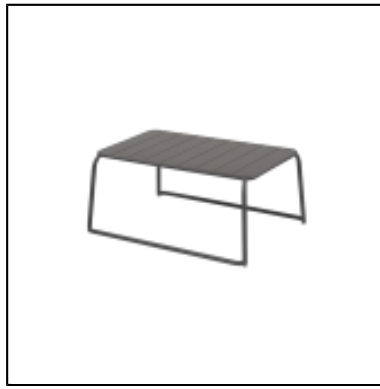

Mange debout Moli H105 dia62 - mastic

Mange debout Moli H105 dia62 - moutarde

Mange debout Moli H105 dia62 - turquoise

Mange debout Moli H105
dia62 - white

Table XL Moli H44 100x74 -
gris anthracite

Table XL Moli H44 100x74 -
white