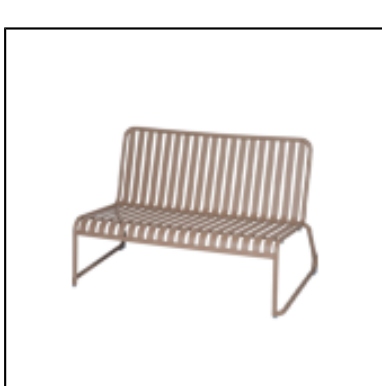

Solide et résistant aux intempéries, ce mobilier se déplace facilement grâce à sa structure légère, et vous offre un grand confort.

Le design des lattes verticales telles des rayures affirme l'identité de la collection. Aussi joli que fonctionnel, l'ensemble canapés, fauteuils et tables basses Moli se décline en 3 ou 5 coloris tendances (Blanc, Mastic et Gris anthracite, Turquoise, Moutarde) et vous permet de créer un espace lounge convivial.

VOUS AIMEREZ AUSSI

Chaise Moli - gris anthracite

Chaise Moli - mastic

Chaise Moli - moutarde

Chaise Moli - turquoise

Chaise Moli - white

Tabouret Moli - moutarde

Tabouret Moli - turquoise

Tabouret Moli - white

Canapé Moli - blanc

Canapé Moli - gris anthracite

Canapé Moli - mastic

Fauteuil Moli - blanc

Fauteuil Moli - gris anthracite

Fauteuil Moli - mastic

Fauteuil Moli Bridge - blanc