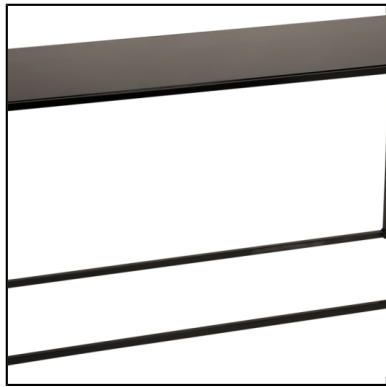

La collection Kadra est une exclusivité AKTUEL, entièrement pensée et designée par nos soins.

Si comme nous, vous adorez les Lego®, vous voici servis !

Jouez sur les volumes, les tailles (3 dimensions de plateaux et 4 hauteurs au choix !) et les couleurs pour créer vos buffets, stands, espaces lounge ou bar... Appelez la team, elle sera ravie de vous accompagner !

Dimensions :

150x50 H73

**table kadra H73 150x50 - noir**

Réf : 135252

Conditionnement : à l'unité

Tarif Location 1 à 7 jours :

107,50 €