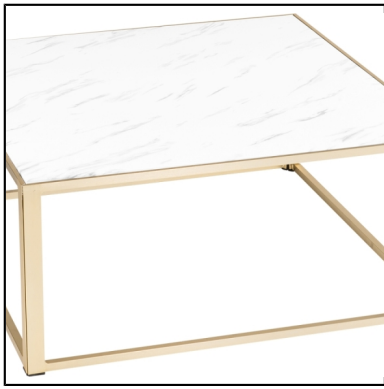

La collection Kadra est une exclusivité AKTUEL, entièrement pensée et designée par nos soins.

Si comme nous, vous adorez les Lego®, vous voici servis !

Jouez sur les volumes, les tailles (3 dimensions de plateaux et 4 hauteurs au choix !) et les couleurs pour créer vos buffets, stands, espaces lounge ou bar... Appelez la team, elle sera ravie de vous accompagner !

Dimensions :

100x100 H45

**table kadra H45 100x100 - marbre & laiton**

Réf : 135214

Conditionnement : à l'unité

Tarif Location 1 à 7 jours :

122,55 €

## VOUS AIMEREZ AUSSI

Chauffeuse Nikki L120 - blanc

Pouf Nikki 120x40 - blanc

Pouf Nikki 200x40 - blanc

Pouf rond Nikki dia40 - blanc

Table Kadra H45 60x60 - marbre & laiton

Table Kadra H73 100x100 - marbre & laiton