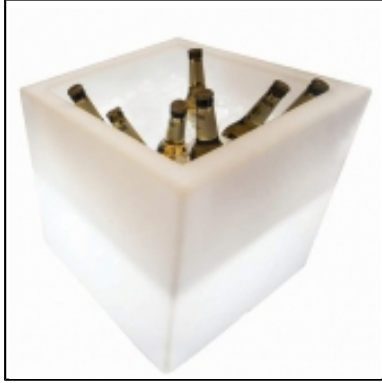

Design et pratique, la table lumineuse Chubby est parfaite pour créer une ambiance lounge.

Cette table XXL est moulée dans du polyéthylène, elle peut être utilisée comme vasque géante pouvant recevoir de la glace pilée et plus de 10 bouteilles. un vrai open bar lounge !

Animez vos soirées avec le kit éclairage autonome RGB avec sa télécommande.

Dimensions : Ø 100 cm

Hauteur : 35 cm

Poids : 22 kg

Polyéthylène blanc et verre trempé

Ref 184500 (filaire) : IP 20 (pour usage en intérieur)

Réf : 184505

Conditionnement : à l'unité

Tarif Location service 24h : 110,50 €

DANS LA MÊME COLLECTION

Guéridon cube lumineux

Break bar

Break corner

Break line