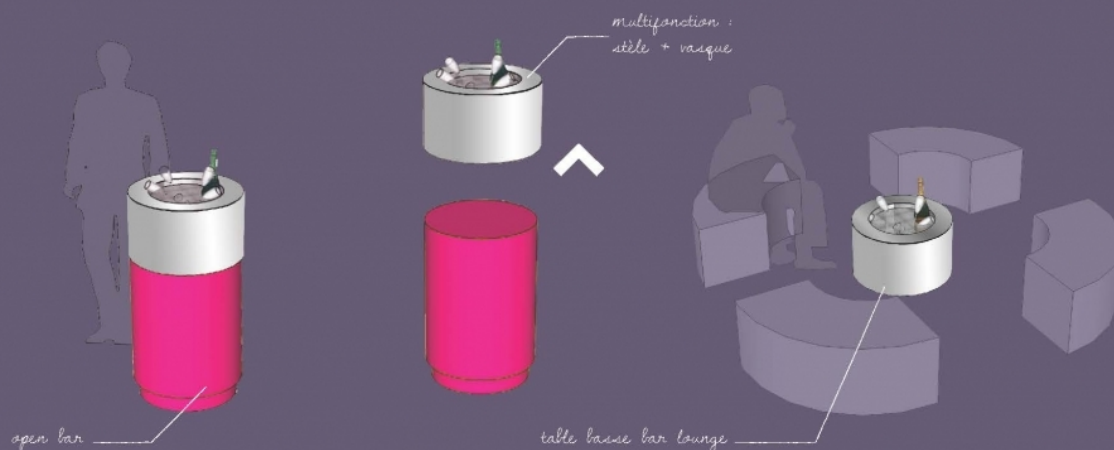

STÈLE VASQUE KROME

Exemple d'utilisation - Stèle disponible en 12 coloris

La stèle housée créée par AKTUEL est multifonction.

Elle vous assure un desk d'accueil très design ou une présentation de produit.

Coiffez la stèle d'un plateau blanc, elle devient un mange-debout.

Cassez les codes de la restauration, optez pour un plateau krome et créez un buffet déstructuré.

AKTUEL a pensé à tout : pour rafraichir vos bouteilles, découvrez la vasque krome qui s'adapte sur la stèle.

Le housage et déhousage sont très faciles et se font en 1 minute chrono.

Dimensions : Ø 60 cm - Hauteur : 120 cm

Capacité maximale : 10 bouteilles

Stèle vasque krome H120 Dia60 - Lilas

Réf : 133335

Conditionnement : à l'unité