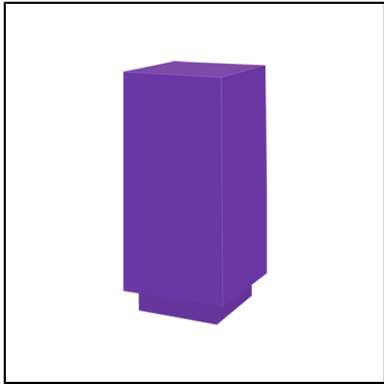

La stèle housée créée par AKTUEL est multifonction.
Elle vous assure un desk d'accueil très design ou une présentation de produit.
Cassez les codes de la restauration et créez un buffet déstructuré.
A vous de jouer avec les volumes et les couleurs !

La stèle housée se décline en 14 coloris. Marquez les temps forts de votre événement
en louant une ou plusieurs housses supplémentaires et changez la couleur de vos stèles
!

Le housage et déhousage sont très faciles et se font en 1 minute chrono.

Dimensions : 47 x 47 cm - Hauteur : 110 cm

stèle carrée H110 47x47 - lilas

Réf : 132165

Conditionnement : à l'unité

Tarif Location 1 à 7 jours :

140,60 €