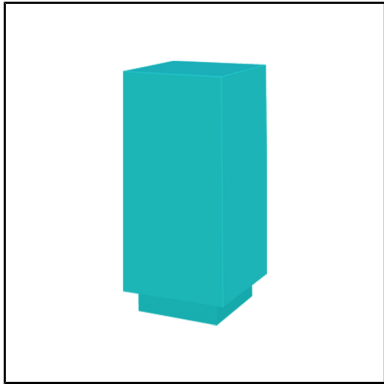

La stèle housée créée par AKTUEL est multifonction.  
Elle vous assure un desk d'accueil très design ou une présentation de produit.  
Cassez les codes de la restauration et créez un buffet déstructuré.  
A vous de jouer avec les volumes et les couleurs !

La stèle housée se décline en 14 coloris. Marquez les temps forts de votre événement  
en louant une ou plusieurs housses supplémentaires et changez la couleur de vos stèles  
!

Le housage et déhousage sont très faciles et se font en 1 minute chrono.

Dimensions : 47 x 47 cm - Hauteur : 110 cm

**stèle carrée H110 47x47 - azur**

Réf : 132173

Conditionnement : à l'unité

Tarif Location 1 à 7 jours :

140,60 €