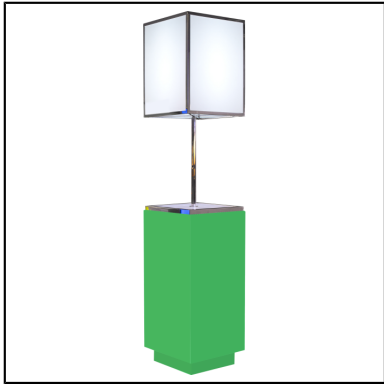

La stèle abat-jour est le luminaire de la collection de mobilier housé chez AKTUEL. Il s'accorde donc parfaitement avec le reste des volumes de la gamme. Optez pour la stèle abat-jour pour structurer vos accueils ou ajouter des volumes colorés à vos espaces.

Disponible en 14 coloris

Autonome

Usage exclusivement en intérieur

stèle abat-jour autonome H230

47x47 - pomme

Réf : 132236

Conditionnement : à l'unité

Tarif Location 1 à 7 jours :