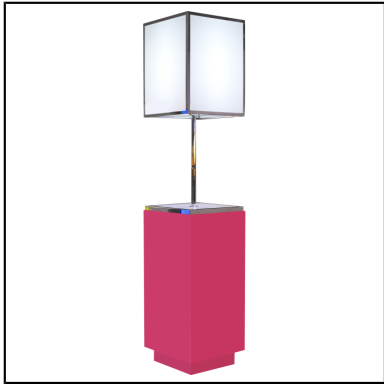

La stèle abat-jour est le luminaire de la collection de mobilier housé chez AKTUEL. Il s'accorde donc parfaitement avec le reste des volumes de la gamme. Optez pour la stèle abat-jour pour structurer vos accueils ou ajouter des volumes colorés à vos espaces.

Disponible en 14 coloris

Autonome

Usage exclusivement en intérieur

**stèle abat-jour autonome H230
47x47 - fuchsia**

Réf : 132232

Conditionnement : à l'unité

Tarif Location 1 à 7 jours :

353 €