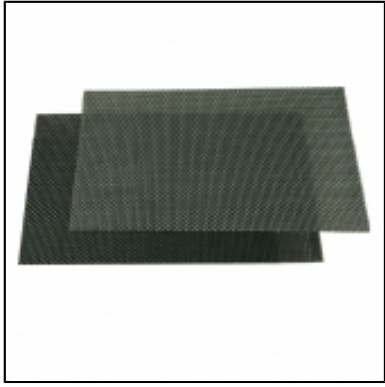

VOUS AIMEREZ AUSSI

Set tressé noir ou gris