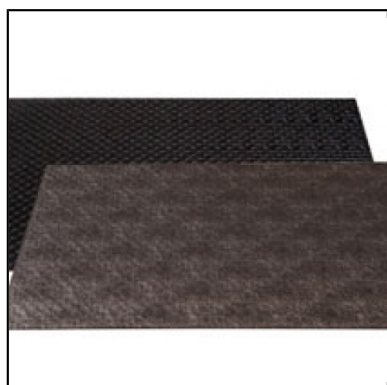

Ce set de table en similicuir souple est recto & verso (1 motif par face). Il se nettoie très facilement au passage d'une éponge.

Utilisation en intérieur et extérieur

Matière similicuir avec enduction polyuréthane

Dimensions : 45 x 32 cm

set cuir blanc/croco blanc

Réf : 640110

Conditionnement : par 10

Tarif Location service 24h : 4,22 €

set cuir marron/croco marron

Réf : 640111

Conditionnement : par 10

Tarif Location service 24h : 4,22 €

set cuir gris/lin gris

Réf : 640112

Conditionnement : par 10

Tarif Location service 24h : 4,22 €

set cuir noir/lin marron

Réf : 640113

Conditionnement : par 10