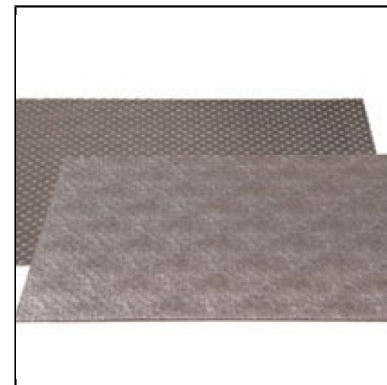

set cuir gris/lin gris

Réf : 640112

Conditionnement : par 10

Tarif Location service 24h : 4,22 €