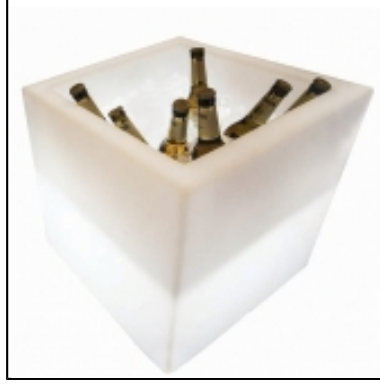

**rallonge 50m**

Réf : 122450

Conditionnement : à l'unité

Tarif Location service 24h : 68

VOUS AIMEREZ AUSSI

Guéridon cube lumineux

Table basse lumineuse Chubby

Break bar

Break corner

Break line

Stèle abat-jour

Globes Crystal Moon

Globes Galets

Lampadaire Ali baba

Lampadaire Pivot

Luminaire Bonheur

Luminaire Princess

Luminaire Scarlett

Luminaire Berlin

Luminaire colonnes

Luminaire Vela

Open Cube lumineux

Projecteurs LED

Pupitre lumineux