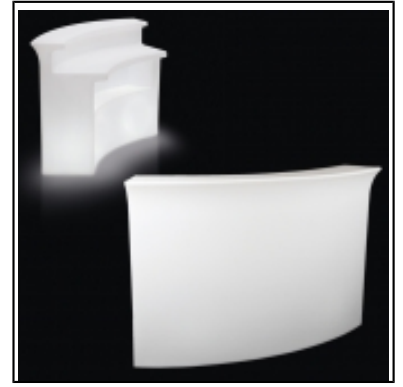

**rallonge 50m**

Réf : 122450

Conditionnement : à l'unité

Tarif Location service 24h : 68

VOUS AIMEREZ AUSSI

Guéridon cube lumineux

Table basse lumineuse Chubby

Break bar

Break corner

Break line

Stèle abat-jour

Globes Crystal Moon

Globes Galets

Lampadaire Ali baba

Lampadaire Pivot

Luminaire Bonheur