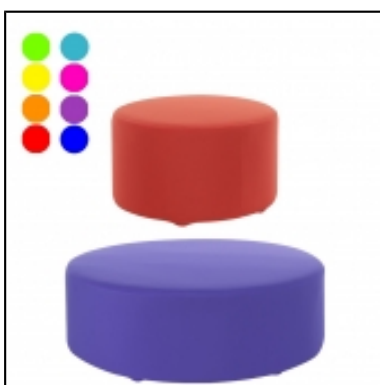

La collection Nikki est un mobilier outdoor qui sublime l'esprit lounge « total white ».

Son revêtement imperméable en simili cuir blanc vous permet de l'adopter en intérieur comme en extérieur.

Une large gamme aux formes géométrique et modulables, avec des assises très confortables, qui répond à tous vos besoins.

Avec le mobilier Nikki, vous composerez l'aménagement idéal pour tous vos petits et grands espaces.

Cette collection est la garantie d'un univers contemporain et zen.

nikki 1/4 rond D150 blanc

Réf : 186450

Pouf Nikki rond ou carré

Poufs Nikki

VOUS AIMEREZ AUSSI

Pouf rond pop

Poufs Tweed quart de rond

Canapés Ipanema

Canapés Steel

Fauteuils Steel

Break bar

Tables Berlin chrome ronde

Table basse lumineuse Chubby

Pouf Dalton rond ou carré

Poufs Dalton quart de rond

Grand pouf rond pop

Grand pouf carré pop