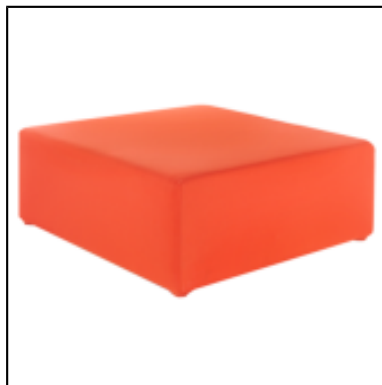

Ajoutez un peu de fun à vos espaces de rencontres !

Confortables et ludiques, les poufs Pop s'adaptent à tous vos décors.

Notre astuce : équipez ce pouf d'un plateau bois ou laqué pour l'utiliser en mini-table lounge.

Dimensions : 40 x 40 cm

Housse en lycra

pouf pop carré L40 - jaune

Réf : 102201

Conditionnement : à l'unité

Tarif Location 1 à 7 jours :

42 €

VOUS AIMEREZ AUSSI

Pouf POP carré L100 - bleu

Pouf POP carré L100 - mandarine

Pouf POP carré L40 - blanc

Pouf POP carré L40 - gris

Pouf POP carré L40 - mandarine

Pouf POP carré L40 - azur

Pouf POP carré L40 - rouge

Pouf POP carré L100 - rouge

Table Stan H35 180x90 - blanc & blanc

Table Stan H35 90x90 - blanc & inox

Table Stan H35 70x70 - noir & noir