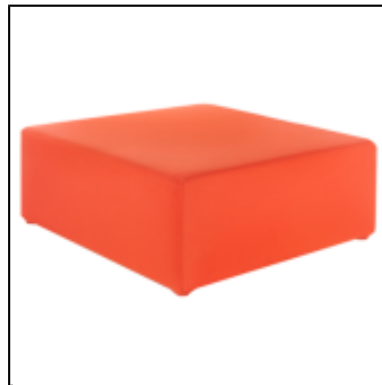

Dimensions : 40 x 40 cm

Housse en lycra

**pouf pop carré L40 - gris**

Réf : 102198

Conditionnement : à l'unité

Tarif Location 1 à 7 jours :

42 €

**VOUS AIMEREZ AUSSI**

Pouf POP carré L40 - noir

Pouf POP carré L40 -  
chocolat

Pouf POP carré L40 -  
fuchsia

Pouf POP carré L40 -  
mandarine

Pouf POP carré L100 -  
mandarine

Pouf POP carré L40 - lilas

Pouf POP carré L100 - lilas

Pouf POP carré L40 - bleu

Pouf POP carré L40 - jaune

Pouf POP carré L100 - jaune

Pouf POP carré L100 - azur

Pouf POP carré L40 - rouge

Table Stan H35 180x90 - blanc & blanc

Table Stan H35 70x70 - bois & noir

Table Stan H35 90x90 - bois & inox

Table Stan H35 90x90 - bois & blanc

Table Stacy H35 dia90 - bois & blanc