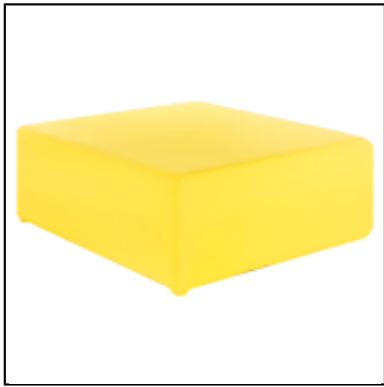

Dimensions : 40 x 40 cm

Housse en lycra

**pouf pop carré L40 - gris**

Réf : 102198

Conditionnement : à l'unité

Tarif Location 1 à 7 jours :

42 €

**VOUS AIMEREZ AUSSI**

Pouf POP carré L40 - noir

Pouf POP carré L40 -  
chocolat

Pouf POP carré L40 -  
fuchsia

Pouf POP carré L40 -  
mandarine

Pouf POP carré L100 -  
mandarine

Pouf POP carré L40 - lilas

Pouf POP carré L100 - lilas

Pouf POP carré L40 - bleu

Pouf POP carré L40 - jaune

Pouf POP carré L100 - jaune

Pouf POP carré L100 - azur

Pouf POP carré L40 - rouge

Table Stan H35 180x90 - blanc & blanc

Table Stan H35 70x70 - bois & noir

Table Stan H35 90x90 - bois & inox

Table Stan H35 90x90 - bois & blanc

Table Stacy H35 dia90 - bois & blanc