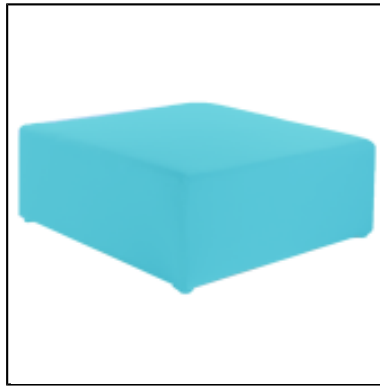

Dimensions : 40 x 40 cm

Housse en lycra

**pouf pop carré L40 - gris**

Réf : 102198

Conditionnement : à l'unité

Tarif Location 1 à 7 jours :

42 €

**VOUS AIMEREZ AUSSI**

Pouf POP carré L40 - noir

Pouf POP carré L40 -  
chocolat

Pouf POP carré L40 -  
fuchsia

Pouf POP carré L40 -  
mandarine

Pouf POP carré L100 -  
mandarine

Pouf POP carré L40 - lilas

Pouf POP carré L100 - lilas

Pouf POP carré L40 - bleu

Pouf POP carré L40 - jaune

Pouf POP carré L100 - jaune

Pouf POP carré L100 - azur

Pouf POP carré L40 - rouge

Table Stan H35 180x90 - blanc & blanc

Table Stan H35 70x70 - bois & noir

Table Stan H35 90x90 - bois & inox

Table Stan H35 90x90 - bois & blanc

Table Stacy H35 dia90 - bois & blanc