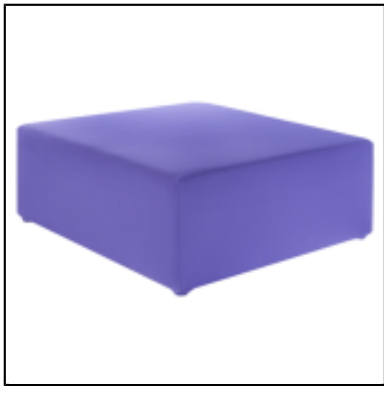

Dimensions : 40 x 40 cm

Housse en lycra

**pouf pop carré L40 - gris**

Réf : 102198

Conditionnement : à l'unité

Tarif Location 1 à 7 jours :

42 €

**VOUS AIMEREZ AUSSI**

Pouf POP carré L40 - noir

Pouf POP carré L40 -  
chocolat

Pouf POP carré L40 -  
fuchsia

Pouf POP carré L40 -  
mandarine

Pouf POP carré L100 -  
mandarine

Pouf POP carré L40 - lilas

Pouf POP carré L100 - lilas

Pouf POP carré L40 - bleu

Pouf POP carré L40 - jaune

Pouf POP carré L100 - jaune

Pouf POP carré L100 - azur

Pouf POP carré L40 - rouge

Table Stan H35 180x90 - blanc & blanc

Table Stan H35 70x70 - bois & noir

Table Stan H35 90x90 - bois & inox

Table Stan H35 90x90 - bois & blanc

Table Stacy H35 dia90 - bois & blanc