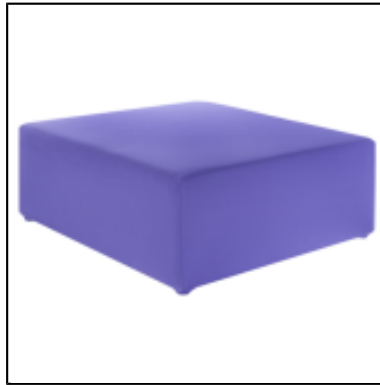

Dimensions : 40 x 40 cm

Housse en lycra

pouf pop carré L40 - fuchsia

Réf : 102192

Conditionnement : à l'unité

Tarif Location 1 à 7 jours :

42 €

VOUS AIMEREZ AUSSI

Pouf POP carré L40 - blanc

Pouf POP carré L40 - gris

Pouf POP carré L100 - mandarine

Pouf POP carré L40 - lilas

Pouf POP carré L100 - lilas

Pouf POP carré L40 - pomme

Pouf POP carré L40 - bleu

Pouf POP carré L40 - azur

Table Stan H35 180x70 - blanc & blanc

Table Stan H35 180x90 - blanc & inox

Table Stan H35 180x90 - blanc & blanc

Table Kadra H45 60x60 - noir

Table Stan H35 90x90 - blanc & inox

Table Stan H35 90x90 - noir & noir

Table Stan H35 90x90 - bois & inox

Table Stacy H35 dia70 - bois & inox

Table Stacy H35 dia70 - bois & blanc

Table Stacy H35 dia90 - bois & inox