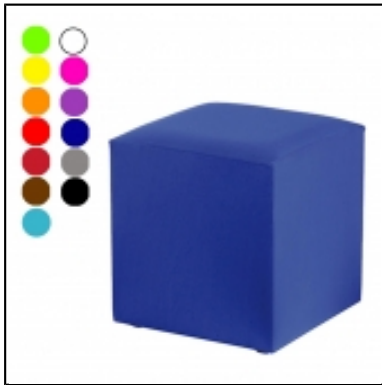

Avec le mobilier Nikki, vous composerez l'aménagement idéal pour tous vos petits et grands espaces.

Cette collection est la garantie d'un univers contemporain et zen.

Pouf rond :  
Ø 40 cm  
H : 42 cm

Pouf carré :  
Dimensions : 40 x 40 cm  
H : 42 cm

### VOUS AIMEREZ AUSSI

Pouf carré en tweed

Pouf carré pop

Pouf rond en tweed

Pouf rond pop

Tables basses Tiketac

Tables Berlin chrome ronde

Tables Berlin chrome carré