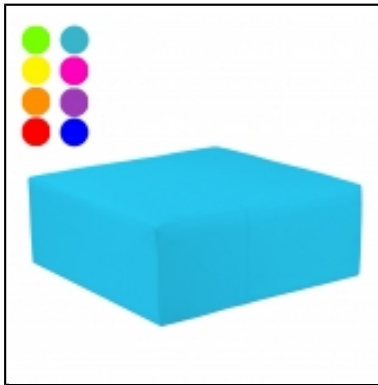

Avec le mobilier Nikki, vous composerez l'aménagement idéal pour tous vos petits et grands espaces.

Cette collection est la garantie d'un univers contemporain et zen.

Pouf rond :  
Ø 40 cm  
H : 42 cm

Pouf carré :  
Dimensions : 40 x 40 cm  
H : 42 cm

Table basse lumineuse Chubby

Plateau pouf

Pouf Dalton rond ou carré

Guéridon miroir

Guéridon cube lumineux

Grand pouf rond pop

Grand pouf carré pop