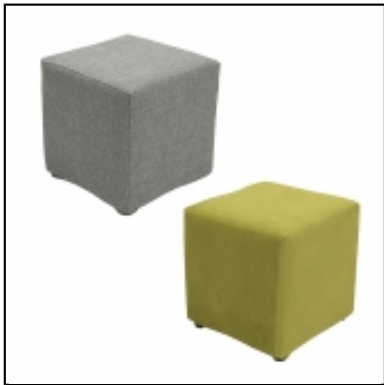

La collection Nikki est un mobilier outdoor qui sublime l'esprit lounge « total white ».

Son revêtement imperméable en simili cuir blanc vous permet de l'adopter en intérieur comme en extérieur.

Une large gamme aux formes géométrique et modulables, avec des assises très confortables, qui répond à tous vos besoins.

Avec le mobilier Nikki, vous composerez l'aménagement idéal pour tous vos petits et grands espaces.

Cette collection est la garantie d'un univers contemporain et zen.

Pouf rond :  
Ø 40 cm  
H : 42 cm

Pouf carré :  
Dimensions : 40 x 40 cm  
H : 42 cm

### DANS LA MÊME COLLECTION

Chauffeuses Nikki

Poufs Nikki

Poufs Nikki quart de rond

### VOUS AIMEREZ AUSSI

Pouf carré en tweed

Pouf carré pop

Pouf rond en tweed

Pouf rond pop

Tables basses Tiketac

Tables Berlin chrome ronde

Tables Berlin chrome carré