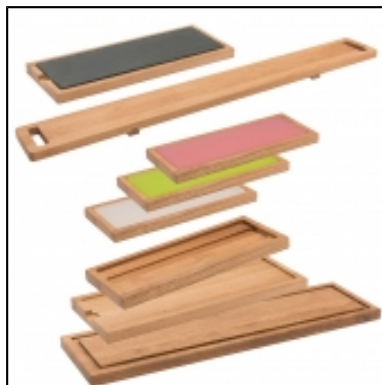

Les plats Verkor et Smoke sont en verre irrégulier avec un effet givré, pour un menu authentique.

Disponible en verre clair ou fumé

Plat Verkor 30x30

Réf : 218630

Conditionnement : par 5

Tarif Location service 24h : 1,90 €

Plat Smoke 35x35

Réf : 252435

Conditionnement : à l'unité

Tarif Location service 24h : 5,80 €

VOUS AIMEREZ AUSSI

Plaques givrées

Plateaux & plats Sherwood

Plats ardoise