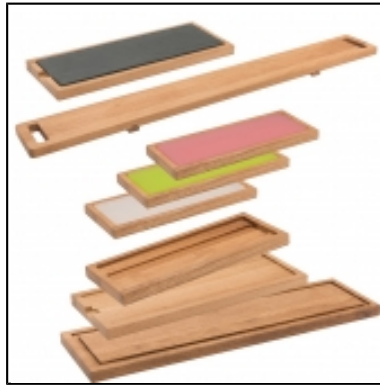

C'est avec une élégance assumée que les plateaux miroir mettent en valeur vos mises en bouche sur vos buffets, ou servent de base pour la décoration de vos centres de table.

Aktuel vous propose plusieurs formes et tailles de plateaux miroir à la location.

plateau miroir rond 60

Réf : 256415

Conditionnement : à l'unité

Tarif Location service 24h : 33,60 €

plateau miroir 45 x 45

Réf : 256455

Conditionnement : à l'unité

Tarif Location service 24h : 32,60 €

VOUS AIMEREZ AUSSI

Plaques givrées

Plateaux & plats Sherwood

Plats ardoise

Plat Végétal & Plat Feuille

Plaques dressage plexi