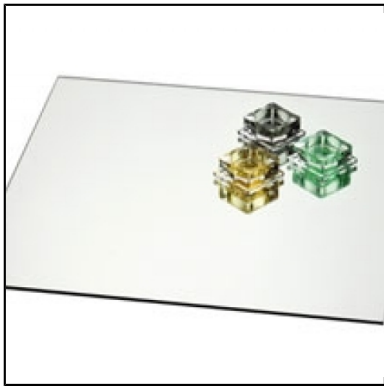

C'est avec une élégance assumée que les plateaux miroir mettent en valeur vos mises en bouche sur vos buffets, ou servent de base pour la décoration de vos centres de table.

Aktuel vous propose plusieurs formes et tailles de plateaux miroir à la location.

plateau miroir rond 42

Réf : 256405

Conditionnement : à l'unité

Tarif Location service 24h : 20,40 €

plateau miroir rond 50

Réf : 256410

Conditionnement : à l'unité

Tarif Location service 24h : 28,80 €

plateau miroir rond 60

Réf : 256415

Conditionnement : à l'unité

Tarif Location service 24h : 33,60 €

plateau miroir 45 x 45

Réf : 256455

Conditionnement : à l'unité

Tarif Location service 24h : 32,60 €