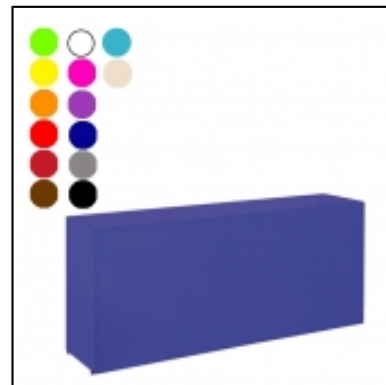

**Open cube wood - set de 3**

Réf : 112595

Conditionnement : à l'unité

Tarif Location service 24h : 65,50 €

**DANS LA MÊME COLLECTION**

Réhausses cube Sherwood

# VOUS AIMEREZ AUSSI

Buffet lackfolie

Buffet Stratos

Comptoir box housé

Comptoir lackfolie

Comptoir Stratos

Open Cube lumineux

Tables basses STAN carrée