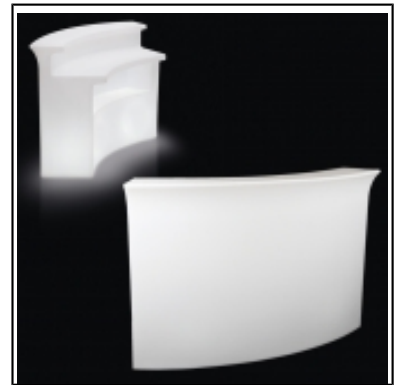

L'Open cube est aussi un seau à glace carré lumineux !
Idéal pour les soirées lounge, ce seau à glace met en valeur toutes vos bouteilles.
Optez pour le design lumineux !

Luminaire déco en résine blanche diffusante - choix de la couleur RGB

Conditionnement : à l'unité

Tarif Location service 24h : 11,90 €

Open Cube Lumineux - 43x43x43

Réf : 182301

Conditionnement : à l'unité

Tarif Location service 24h : 58 €

DANS LA MÊME COLLECTION

Table basse lumineuse Chubby

Guéridon cube lumineux

Break bar

Break corner

Break line

Pupitre lumineux

VOUS AIMEREZ AUSSI

Open cube wood

Vasque Krome