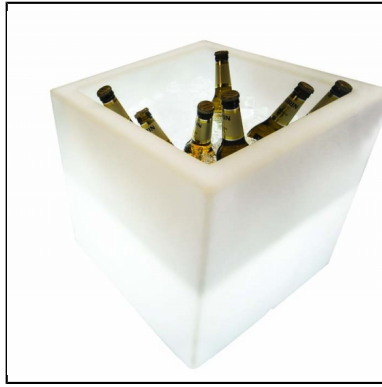

Créez une ambiance lounge ultra contemporaine avec l'Open cube lumineux au look minimaliste.

L'Open Cube offre une multitude de combinaisons : vous pouvez placer plusieurs cubes côte à côte, les empiler ou les disposer de façon à créer des compositions linéaires ou verticales. Selon la quantité et la disposition, ils se prêteront à divers usages au gré de votre imagination.

L'Open cube est aussi un seau à glace carré lumineux !
Idéal pour les soirées lounge, ce seau à glace met en valeur toutes vos bouteilles.
Optez pour le design lumineux !

Luminaire déco en résine blanche diffusante - choix de la couleur RGB

Polyéthylène

Dimensions : L 43 x P 43 cm - H : 43 cm

Capacité : 25 L

Poids : 6 kg

Autonome (sur batterie) - entre 6h et 8h

Usage en intérieur & extérieur

Chargeur

Réf : 181206

Conditionnement : à l'unité

Tarif Location service 24h : 11,90 €

Open Cube Lumineux - 43x43x43

Réf : 182301

Conditionnement : à l'unité

Tarif Location service 24h : 58 €

DANS LA MÊME COLLECTION

Table basse lumineuse Chubby