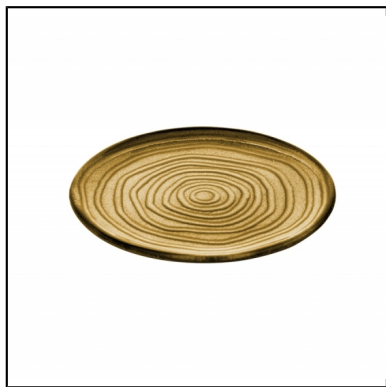

ass mini mineral 13cm gold

Réf : 218034

Conditionnement : par 10

Tarif Location service 24h : 0,58 €