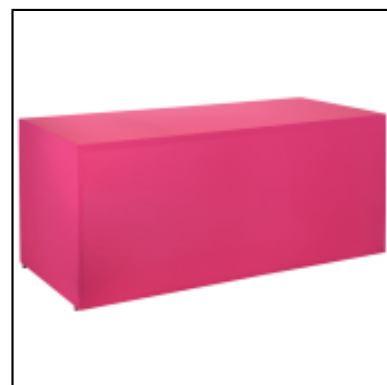

La Mini Box permet de jouer sur les volumes d'un linéaire de buffet Box.

Dimensions : 90 x 45 cm

Hauteur : 110 cm

Poids : 17 kg

Structure en acier pliant

Housse lycra disponible en 14 coloris

mini box H110 90x45 - pomme

Mini box H110 90x45 - gris

Mini box H110 90x45 - noir

Comptoir box H110 150x50 -
lilas

Comptoir box H110 150x50 -
framboise

Mini box H110 90x45 -
mandarine

Buffet box H90 200x90 -
fuchsia