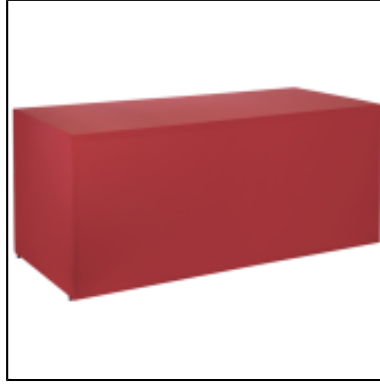

La Mini Box permet de jouer sur les volumes d'un linéaire de buffet Box.

Dimensions : 90 x 45 cm

Hauteur : 110 cm

Poids : 17 kg

Structure en acier pliant

Housse lycra disponible en 14 coloris

mini box H110 90x45 - fuchsia

Réf : 130482

Conditionnement : à l'unité

Tarif Location 1 à 7 jours :

141 €

VOUS AIMEREZ AUSSI

Buffet box H90 200x90 -
bleu

Buffet box H90 200x90 -
framboise

Buffet box H90 200x90 -
gris

Buffet box H90 200x90 -
rouge

Kub box H110 100x100 -
blanc

Kub box H110 100x100 -
chocolat

Mini box H110 90x45 -
azur

Mini box H110 90x45 -
framboise

Service box H73 90x60 -
ivoire