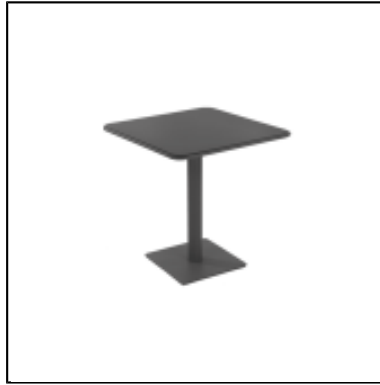

Fauteuil Moli Bridge - turquoise

Fauteuil Moli Bridge - mastic

Table Moli H74 70x70 - white

Table Moli H60 62x49 - gris anthracite

Table Moli H60 62x49 - white

Table XL Moli H44 100x74 - gris anthracite

Table XL Moli H44 100x74 - white

Table Moli H60 62x49 - mastic

Table Moli H60 62x49 - moutarde

Table Moli H60 62x49 - turquoise

Table XL Moli H44 100x74 - mastic

Table Moli H74 70x70 - gris anthracite

Table Moli H74 70x70 - mastic

Tabouret Moli - mastic