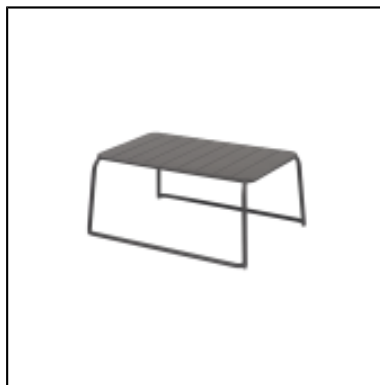

Fauteuil Moli Bridge - gris anthracite

Fauteuil Moli Bridge - moutarde

Fauteuil Moli Bridge - turquoise

Fauteuil Moli Bridge - mastic

Table Moli H74 70x70 - white

Table Moli H60 62x49 - gris anthracite

Table Moli H60 62x49 - white