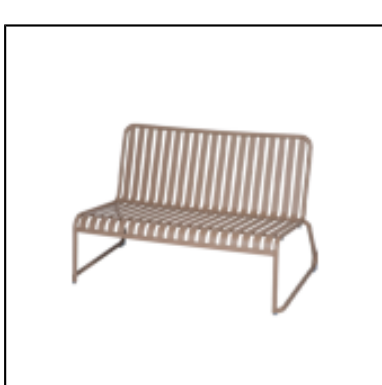

N'hésitez pas à les associer aux tables, chaises et tabourets Moli. Le design des lattes verticales telles des rayures affirme l'identité de la collection. A vous les bains de soleil !

Ø plateau : 62 cm  
Hauteur : 105 cm  
Poids : 17 kg  
Classé au feu

# VOUS AIMEREZ AUSSI

Chaise Moli - gris anthracite

Chaise Moli - mastic

Chaise Moli - moutarde

Chaise Moli - turquoise

Chaise Moli - white

Tabouret Moli - moutarde

Tabouret Moli - turquoise

Tabouret Moli - white

Canapé Moli - blanc

Canapé Moli - gris anthracite

Canapé Moli - mastic

Fauteuil Moli - blanc

Fauteuil Moli - gris anthracite

Fauteuil Moli - mastic

Fauteuil Moli Bridge - blanc