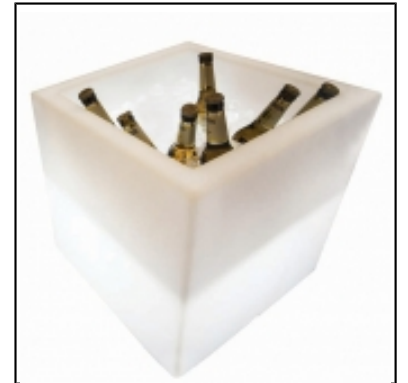

Luminaire déco en résine blanche diffusante.

Dimensions :

H : 193 cm

Poids : 18 kg

Puissance électrique : 220 V - 1 x 55w

IP 65 : usage en intérieur & extérieur

Couleurs RVB

Livré avec télécommande

VOUS AIMEREZ AUSSI

Guéridon cube lumineux

Globes Crystal Moon

Globes Galets

Lampadaire Ali baba

Lampadaire Pivot

Luminaire Princess

Luminaire Scarlett

Luminaire colonnes

Open Cube lumineux

Projecteurs LED

Pupitre lumineux

Luminaire Bonheur

Luminaires Berlin

Stèle abat-jour

Rallonge - Triprise