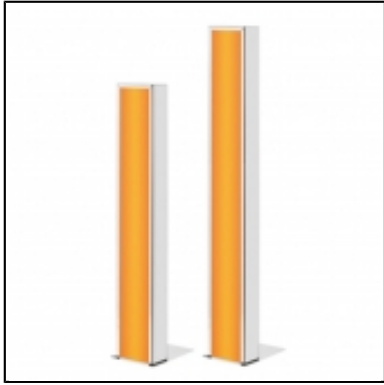

Luminaire déco en résine blanche diffusante.

Dimensions :

H : 193 cm

Poids : 18 kg

Puissance électrique : 220 V - 1 x 55w

IP 65 : usage en intérieur & extérieur

Couleurs RVB

Livré avec télécommande

Luminaire colonnes

Open Cube lumineux

Projecteurs LED

Pupitre lumineux

Luminaire Bonheur

Luminaires Berlin

Stèle abat-jour

Rallonge - Triprise