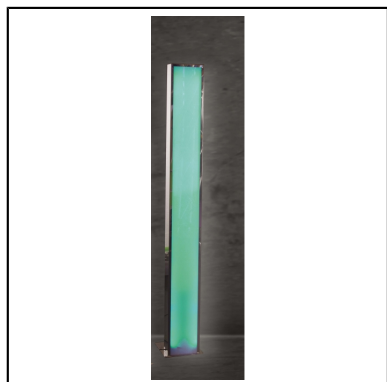

H 180 et H 130 cm  
Puissance électrique : 220 V - 1 x 55w  
IP 20 : usage en intérieur

Eclairage LED fixe ou en couleur alternante

**luminaire berlin 30x20 H180**

Réf : 181010

Conditionnement : à l'unité

Tarif Location service 24h : 127,50 €

**luminaire berlin 30x20 H130**

Réf : 181020

Conditionnement : à l'unité

Tarif Location service 24h : 113,50 €

VOUS AIMEREZ AUSSI

Guéridon cube lumineux

Globes Crystal Moon

Open Cube lumineux

Projecteurs LED

Pupitre lumineux

Stèle abat-jour

Rallonge - Triprise

Luminaire BEE ICE