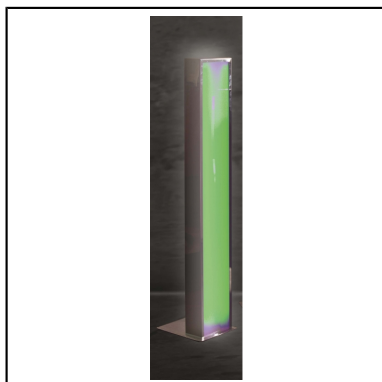

H 180 et H 130 cm  
Puissance électrique : 220 V - 1 x 55w  
IP 20 : usage en intérieur

Eclairage LED fixe ou en couleur alternante

**luminaire berlin 30x20 H180**

Réf : 181010

Conditionnement : à l'unité

Tarif Location service 24h : 127,50 €

**luminaire berlin 30x20 H130**

Réf : 181020

Conditionnement : à l'unité

Tarif Location service 24h : 113,50 €

VOUS AIMEREZ AUSSI

Guéridon cube lumineux

Globes Crystal Moon

Globes Galets

Lampadaire Ali baba

Lampadaire Pivot

Luminaire Bonheur

Luminaire Princess

Luminaire Scarlett

Luminaire colonnes

Luminaire Vela

Open Cube lumineux

Projecteurs LED

Pupitre lumineux

Stèle abat-jour

Rallonge - Triprise

Luminaire BEE ICE