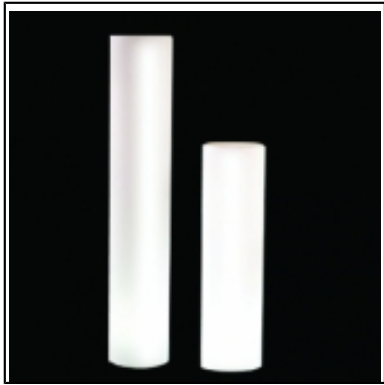

Luminaire colonnes