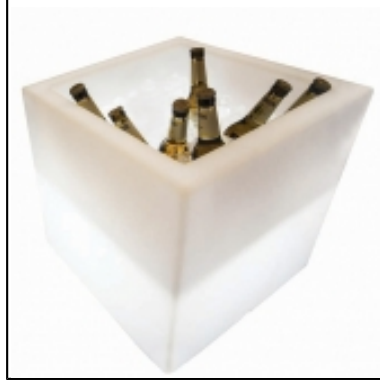

Luminaire déco en résine blanche diffusante.

Dimensions :

H : 100 cm

Diam. tube: int. 14 cm / ext. 18 cm

Diam boule : 75 cm

Diam base au sol : 27 cm

Poids : 10 kg

Puissance : 220 V - 1 x 25w

IP 67 : usage en intérieur & extérieur

luminaire princess H100 d75

Réf : 181060

Conditionnement : à l'unité

Tarif Location service 24h : 113,50 €

VOUS AIMEREZ AUSSI

Guéridon cube lumineux

Buffet lackfolie

Globes Galets

Globes Crystal Moon

Luminaire Scarlett

Open Cube lumineux

Luminaire Vela

Luminaire Bonheur

Luminaire Berlin

Stèle abat-jour