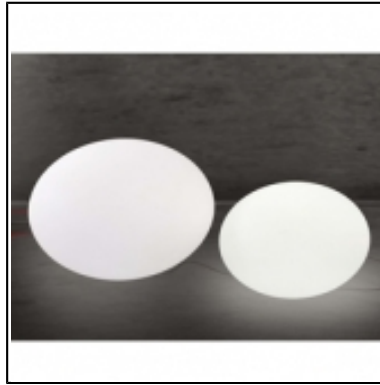

Globes Galets