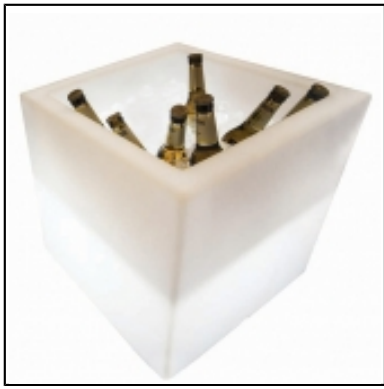

Luminaire déco en résine blanche diffusante.

Polyéthylène

Dimensions :

H : 180 cm

Ø abat-jour : 56 cm

Ø pied : 44 cm

Poids : 15,5 kg

Puissance électrique : 220 V - 1 x 55w

## VOUS AIMEREZ AUSSI

Guéridon cube lumineux

Globes Crystal Moon

Globes Galets

Lampadaire Ali baba

Lampadaire Pivot

Luminaire Princess

Luminaire Scarlett

Luminaire colonnes

Luminaire Vela

Open Cube lumineux

Projecteurs LED

Pupitre lumineux

Présentoirs

Luminaires Berlin

Stèle abat-jour