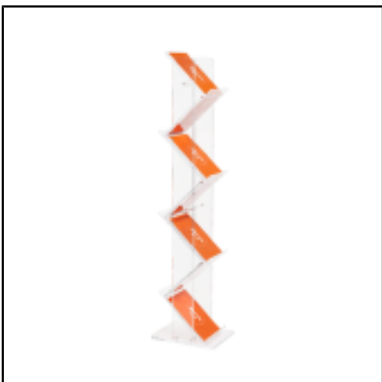

Luminaire déco en résine blanche diffusante.

Polyéthylène

Dimensions :

H : 180 cm

Ø abat-jour : 56 cm

Ø pied : 44 cm

Poids : 15,5 kg

Puissance électrique : 220 V - 1 x 55w

IP 65 : usage en intérieur & extérieur

luminaire bonheur H180

Réf : 181070

Conditionnement : à l'unité

Tarif Location 1 à 7 jours :

250,50 €

VOUS AIMEREZ AUSSI

Cube lumineux 40x40x40

Globes Crystal Moon

Globes Galets

Lampadaire Ali baba

Lampadaire Pivot

Luminaire Princess

Luminaire Vela

Projecteur LED

Pupitre lumineux