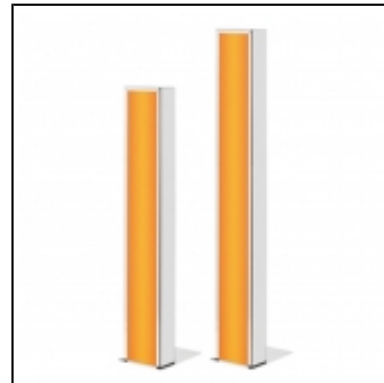

Luminaire déco en résine blanche diffusante.

Polyéthylène

Dimensions :

H : 200 cm

Diam abat-jour : 60 cm

Diam. pied : 53 cm

Poids : 15 kg

Puissance : 220 V - 2 x 25w

Luminaire colonnes

Globes Galets

Globes Crystal Moon

Luminaire Scarlett

Open Cube lumineux

Luminaire Vela

Luminaire Bonheur

Luminaire Berlin