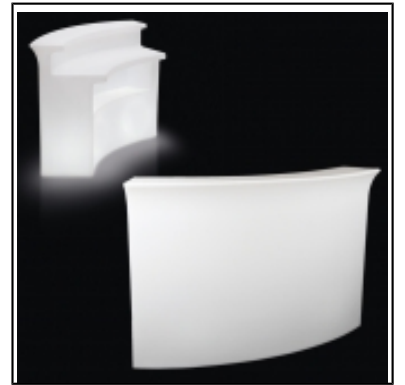

Luminaire déco en résine blanche diffusante.

Polyéthylène

Dimensions :

H : 200 cm

Diam abat-jour : 60 cm

Diam. pied : 53 cm

Poids : 15 kg

Puissance : 220 V - 2 x 25w

IP 55 : usage en intérieur & extérieur

lampadaire pivot ali H200 D60

Réf : 181250

Conditionnement : à l'unité

Tarif Location service 24h : 181 €

VOUS AIMEREZ AUSSI

Poufs Nikki

Guéridon cube lumineux

Break bar

Break corner

Break line

Lampadaire Ali baba

Projecteurs LED

Pupitre lumineux

Présentoirs

Luminaire Princess