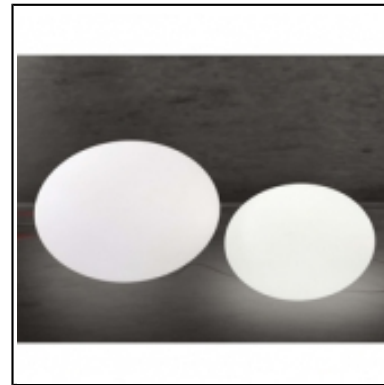

Globes Galets