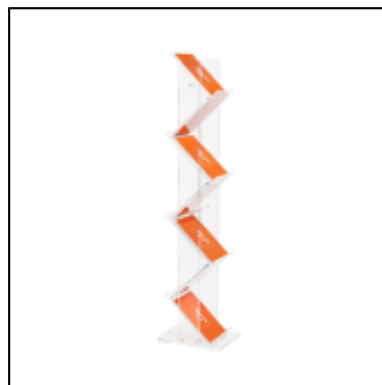

Luminaire déco en résine blanche diffusante.

Polyéthylène

Dimensions :

H : 200 cm

Diam abat-jour : 60 cm

Diam. pied : 53 cm

Poids : 15 kg

Puissance : 220 V - 2 x 25w

IP 55 : usage en intérieur & extérieur

**lampadaire pivot ali H200 dia60**

Réf : 181250

Conditionnement : à l'unité

Tarif Location 1 à 7 jours :

210,50 €

**VOUS AIMEREZ AUSSI**

Cube lumineux 40x40x40

Break bar

Break corner

Break line

Lampadaire Ali baba

Projecteur LED

Pupitre lumineux

Présentoirs

Luminaire Princess