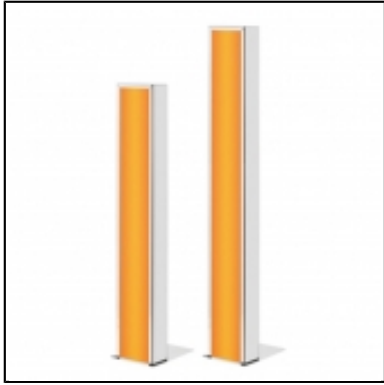

Luminaire déco en résine blanche diffusante.

Polyéthylène et métal
IP 20 : usage en intérieur
Dimensions :

H : 165 cm
Diam abat-jour : 43 cm
Diam. pied : 30 cm
Poids : 9,5 kg
Puissance : 220 V - 15w

H : 200 cm
Diam abat-jour : 60 cm
Diam. pied : 50 cm
Poids : 25 kg
Puissance : 220 V - 15w

Globes Crystal Moon

Luminaire Scarlett

Open Cube lumineux

Luminaires Vela

Luminaire Bonheur

Luminaires Berlin

Stèle abat-jour

Rallonge - Triprise