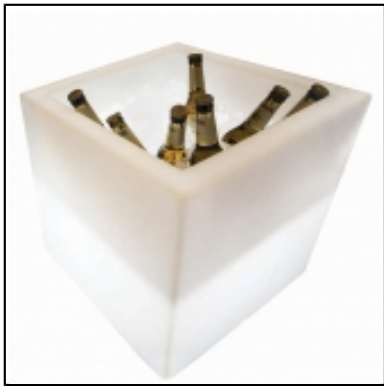

Open Cube lumineux