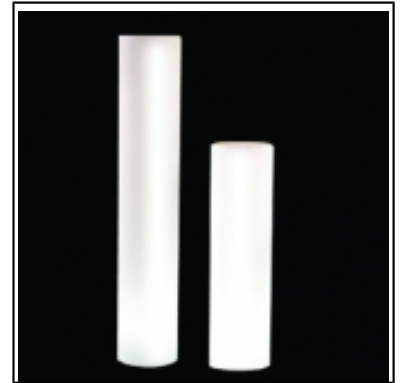

Luminaire déco en résine blanche diffusante.

Polyéthylène et métal
IP 20 : usage en intérieur
Dimensions :

H : 165 cm
Diam abat-jour : 43 cm
Diam. pied : 30 cm
Poids : 9,5 kg
Puissance : 220 V - 15w

H : 200 cm
Diam abat-jour : 60 cm
Diam. pied : 50 cm
Poids : 25 kg
Puissance : 220 V - 15w

VOUS AIMEREZ AUSSI

Guéridon cube lumineux

Projecteurs LED

Pupitre lumineux

Lampadaire Pivot

Luminaire Princess

Luminaire colonnes

Globes Galets