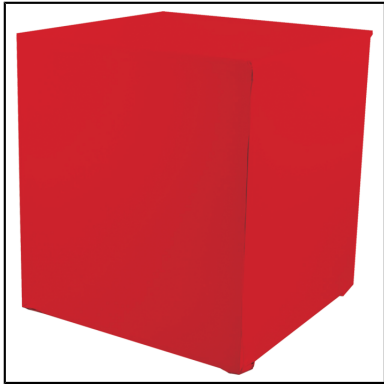

La gamme Box a été imaginée et créée par Aktuel.

Cette collection redessine vos espaces réceptifs avec des volumes colorés et très faciles à monter (quelques minutes suffisent).

La structure pliante est très légère et la housse lycra permet un aspect tendu toujours impeccable !

Le Kub Box est idéal pour une configuration de buffet central ou en tant que buffet d'angle dans un linéaire de buffet box.

Dimensions : 100 x 100 cm

Hauteur : 110 cm

Poids : 31 kg

Structure en acier pliant

Housse lycra disponible en 14 coloris

kub box H110 100x100 - rouge

Réf : 131290

Conditionnement : à l'unité

Tarif Location 1 à 7 jours :

158,70 €

VOUS AIMEREZ AUSSI

Kub box H110 100x100 - azur