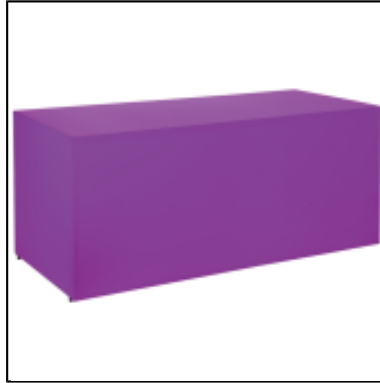

Le Kub Box est idéal pour une configuration de buffet central ou en tant que buffet d'angle dans un linéaire de buffet box.

Dimensions : 100 x 100 cm

Hauteur : 110 cm

Poids : 31 kg

Structure en acier pliant

Housse lycra disponible en 14 coloris

kub box H110 100x100 - rouge

Réf : 131290

Conditionnement : à l'unité

Tarif Location 1 à 7 jours :

158,70 €

VOUS AIMEREZ AUSSI

Kub box H110 100x100 - azur

Kub box H110 100x100 - noir

Mini box H110 90x45 - jaune

Mini box H110 90x45 - pomme

Buffet box H90 200x90 - lilas

Comptoir box H110 150x50 - framboise

Comptoir box H110 150x50 - fuchsia