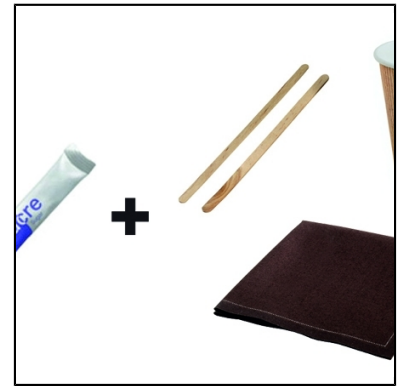

Découvrez l'incontournable de votre espace café !

La Koffee box a été spécialement développée par AKTUEL pour vous faciliter la pause café.

Cette stèle mobile en croco marron est équipée d'une machine Nespresso pro, vous pouvez la compléter avec les kits café suivants :

Coffret kit tasses en verre Wall 48 personnes  
50 capsules nespresso leggero et sucre  
48 tasses + sous-tasses WALL, 50 cuillères, 30 serviettes cocktail

Coffret koffee kit gobelets consommables 50 personnes  
50 capsules nespresso leggero et surcre  
50 gobelets en carton, 50 spatules en bois, 30 serviettes cocktail

**koffee box croco**

Réf : 140110

Conditionnement : à l'unité

Tarif Location service 24h : 277 €

**coffret koffee kit wall 48 personnes**

Réf : 332030

Conditionnement : à l'unité

Tarif Location service 24h : 124,50 €