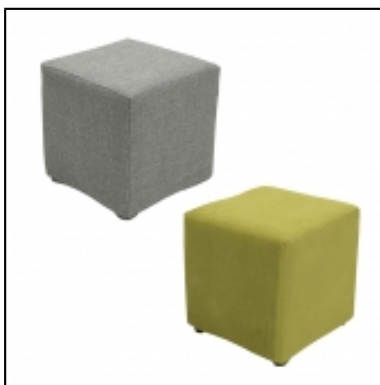

Le guéridon miroir, c'est l'élégance et la pureté du design.  
Votre évènement s'y reflète !

Ce cube miroir s'intègre dans tous les univers.

C'est LA touche déco pour renvoyer la lumière et éclairer votre espace lounge.

Dimensions : 40 x 40 x 40 cm

# VOUS AIMEREZ AUSSI

Plateau pouf

Pouf carré en tweed

Pouf carré pop

Pouf Dalton rond ou carré

Pouf Nikki rond ou carré

Tables basses STAN carrée

Tables basses STAN ronde