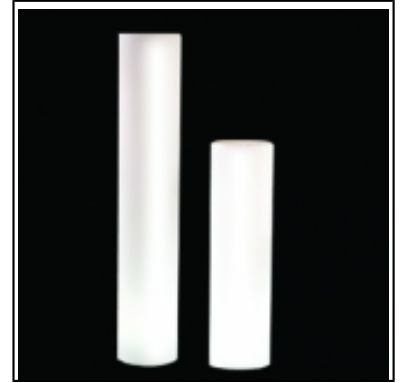

Luminaire déco en résine blanche diffusante
Polyéthylène - Résine blanche diffusante RVB
Dimensions : L 43 x P 43 x H 43 cm
Sur batterie
Autonomie 10 h

gueridon cube lumineux 40x40x40

Réf : 102410

Conditionnement : à l'unité

Break corner

Break line

Open Cube lumineux

Pupitre lumineux

VOUS AIMEREZ AUSSI

Pouf Nikki rond ou carré

Projecteurs LED

Lampadaire Ali baba

Lampadaire Pivot

Luminaire Princess

Luminaire colonnes

Globes Galets

Globes Crystal Moon

Luminaire Scarlett

Luminaire Vela

Luminaire Bonheur