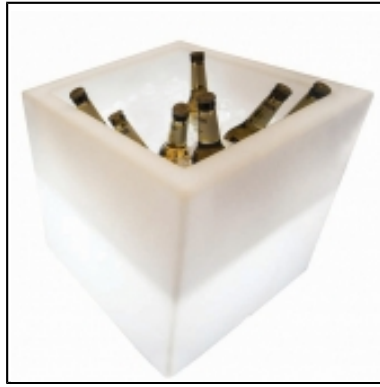

Luminaire déco en résine blanche diffusante.  
Polyéthylène rotomoulé.

Dimensions :

Ø 45 cm  
H : 41 cm  
Poids : 4 kg

Ø 70 cm  
H : 52 cm  
Poids : 6 kg

Puissance électrique : 220 V - 1 x 25w  
IP 55 : pour usage en intérieur & extérieur  
Autonome

**Chargeur**

Réf : 181206

Conditionnement : à l'unité

Tarif Location service 24h : 11,90 €

**globe galet dia 55cm 220V - autonome**

Réf : 182211

Conditionnement : à l'unité

Tarif Location service 24h : 87 €

**globe galet dia 70cm 220V - autonome**

Réf : 182221

Conditionnement : à l'unité

Tarif Location service 24h : 10

**VOUS AIMEREZ AUSSI**

Guéridon cube lumineux

Break bar

Lampadaire Ali baba

Lampadaire Pivot

Luminaire Princess

Luminaire colonnes

Projecteurs LED

Pupitre lumineux

Globes Crystal Moon

Luminaire Scarlett

Open Cube lumineux