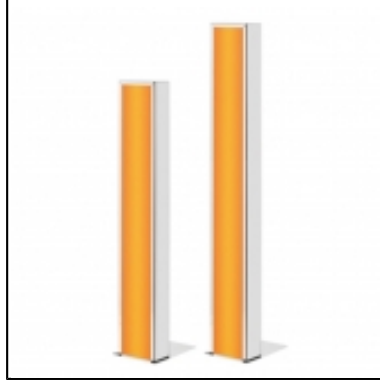

Luminaire Berlin