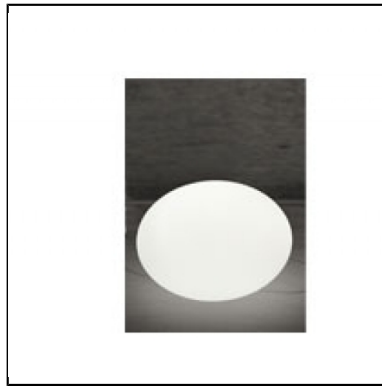

globe galet dia 55cm 220V - autonome

Réf : 182211

Conditionnement : à l'unité

Tarif Location service 24h : 87 €