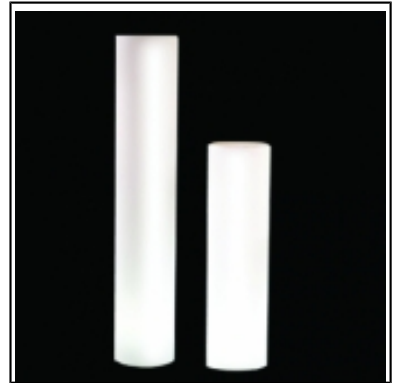

Luminaire déco en résine blanche diffusante.  
Polyéthylène rotomoulé.

Dimensions :

Ø 45 cm  
H : 41 cm  
Poids : 4 kg

Ø 70 cm  
H : 52 cm  
Poids : 6 kg

Puissance électrique : 220 V - 1 x 25w  
IP 55 : pour usage en intérieur & extérieur  
Autonome

**globe galet dia 70cm 220V - autonome**

Réf : 182221

Conditionnement : à l'unité

Tarif Location service 24h : 10

**VOUS AIMEREZ AUSSI**

Guéridon cube lumineux

Break bar

Lampadaire Ali baba

Lampadaire Pivot

Luminaire Princess

Luminaire colonnes

Projecteurs LED

Pupitre lumineux

Globes Crystal Moon

Luminaire Scarlett

Open Cube lumineux