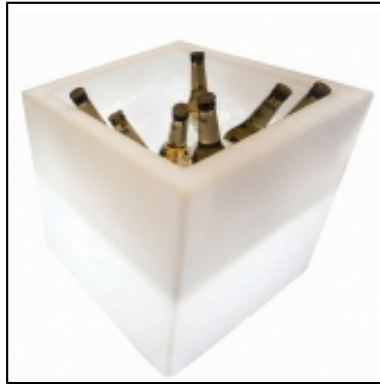

Dimensions :

Diam. : 40 cm
H : 38 cm
Poids : 2,2 kg

Diam. : 55 cm
H : 53 cm
Poids : 4,8 kg

Diam. : 75 cm
H : 72 cm
Poids : 7,8 kg

Puissance électrique : 220V - 1 x 25w
IP 67 : usage en intérieur & extérieur

globe crystal moon dia 75

Réf : 182140

Conditionnement : à l'unité

Tarif Location service 24h : 120 €

VOUS AIMEREZ AUSSI

Poufs Nikki

Guéridon cube lumineux

Globes Galets

Lampadaire Ali baba

Lampadaire Pivot

Luminaire Princess

Luminaire colonnes

Projecteurs LED

Pupitre lumineux

Luminaire Scarlett

Open Cube lumineux