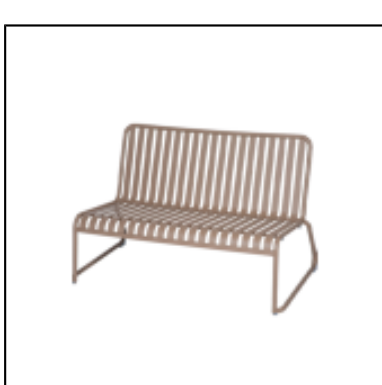

Canapé Moli - mastic