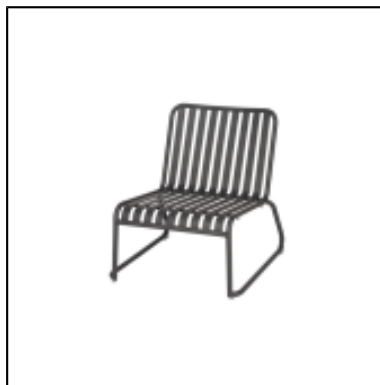

Aussi joli que fonctionnel, l'ensemble canapés, fauteuils et tables basses Moli se décline en 3 ou 5 coloris tendances (Blanc, Mastic et Gris anthracite, Turquoise, Moutarde) et vous permet de créer un espace lounge convivial.

Empilable.

Classé au feu

Fauteuil :

Dimensions : L 75 x H 77 x P 75 cm

Poids : 10,78 kg

Disponible en 3 coloris

fauteuil moli - mastic

Réf : 188047

Conditionnement : à l'unité

Tarif Location 1 à 7 jours :

69,40 €

DANS LA MÊME COLLECTION

Fauteuil Moli - blanc

Fauteuil Moli - gris anthracite

VOUS AIMEREZ AUSSI

Chaise Moli - gris anthracite