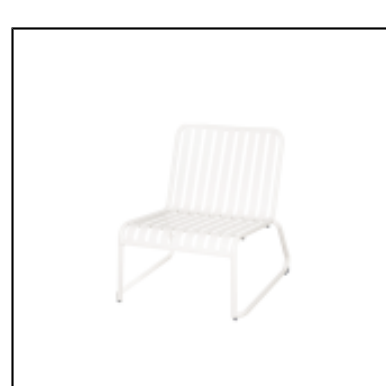

Ce mobilier d'extérieur se décline en chaise, tabouret, table haute et basse, fauteuil et canapé.

Proposé en 5 coloris : blanc, mastic, bleu turquoise, jaune moutarde et gris anthracite.

N'hésitez pas à les associer aux tables extérieures Moli.

Tabouret Moli - white

Canapé Moli - blanc

Canapé Moli - gris anthracite

Canapé Moli - mastic

Fauteuil Moli - blanc

Fauteuil Moli - gris anthracite

Fauteuil Moli - mastic

Table Moli H74 70x70 - white