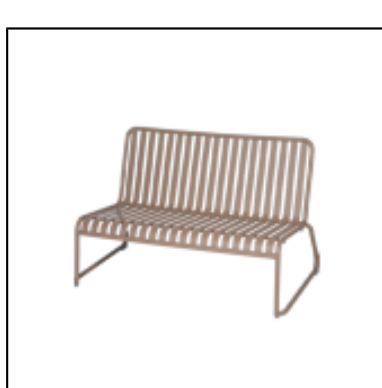

Aussi joli que fonctionnel, l'ensemble canapés, fauteuils et tables basses Moli se décline en 3 ou 5 coloris tendances (Blanc, Mastic et Gris anthracite, Turquoise, Moutarde) et vous permet de créer un espace lounge convivial.

Conditionnement : à l'unité

Tarif Location à partir de :  
32 €

**DANS LA MÊME COLLECTION**

Fauteuil Moli Bridge -  
blanc

Fauteuil Moli Bridge -  
gris anthracite

Fauteuil Moli Bridge -  
moutarde

Fauteuil Moli Bridge -  
mastic

# VOUS AIMEREZ AUSSI

Chaise Moli - gris anthracite

Chaise Moli - mastic

Chaise Moli - moutarde

Chaise Moli - turquoise

Chaise Moli - white

Tabouret Moli - moutarde

Tabouret Moli - turquoise

Tabouret Moli - white

Canapé Moli - blanc

Canapé Moli - gris anthracite

Canapé Moli - mastic

Fauteuil Moli - blanc

Fauteuil Moli - gris anthracite

Fauteuil Moli - mastic

Table Moli H74 70x70 - white