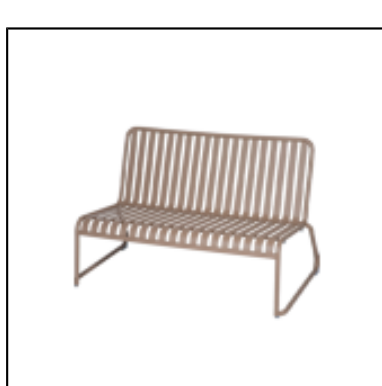

Ce mobilier d'extérieur se décline en chaise, tabouret, table haute et basse, fauteuil et canapé.

Proposé en 5 coloris : blanc, mastic, bleu turquoise, jaune moutarde et gris anthracite.

N'hésitez pas à les associer aux tables extérieures Moli.

Fauteuil Moli Bridge -  
moutarde

Fauteuil Moli Bridge -  
mastic

## VOUS AIMEREZ AUSSI

Chaise Moli - gris anthracite

Chaise Moli - mastic

Chaise Moli - moutarde

Chaise Moli - turquoise

Chaise Moli - white

Tabouret Moli - moutarde

Tabouret Moli - turquoise

Tabouret Moli - white

Canapé Moli - blanc

Canapé Moli - gris anthracite

Canapé Moli - mastic

Fauteuil Moli - blanc

Fauteuil Moli - gris anthracite

Fauteuil Moli - mastic

Table Moli H74 70x70 - white