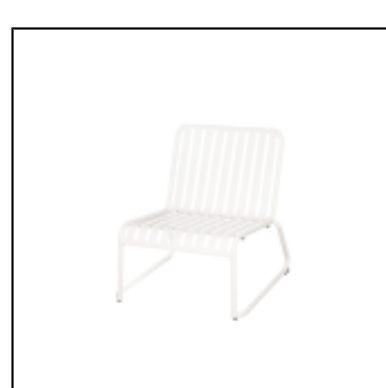

Solide et résistant aux intempéries, ce mobilier se déplace facilement grâce à sa structure légère, et vous offre un grand confort.

Le design des lattes verticales telles des rayures affirme l'identité de la collection. Aussi joli que fonctionnel, l'ensemble canapés, fauteuils et tables basses Moli se décline en 3 ou 5 coloris tendances (Blanc, Mastic et Gris anthracite, Turquoise, Moutarde) et vous permet de créer un espace lounge convivial.

Tabouret Moli - white

Canapé Moli - blanc

Canapé Moli - gris anthracite

Canapé Moli - mastic

Fauteuil Moli - blanc

Fauteuil Moli - gris anthracite

Fauteuil Moli - mastic

Table Moli H74 70x70 - white