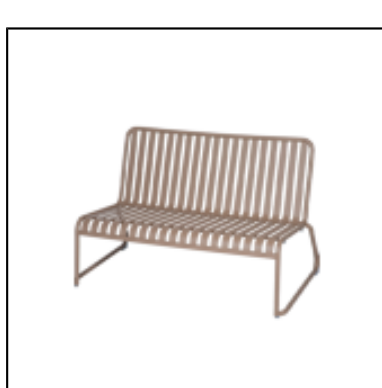

Solide et résistant aux intempéries, ce mobilier se déplace facilement grâce à sa structure légère, et vous offre un grand confort.

Le design des lattes verticales telles des rayures affirme l'identité de la collection. Aussi joli que fonctionnel, l'ensemble canapés, fauteuils et tables basses Moli se décline en 3 ou 5 coloris tendances (Blanc, Mastic et Gris anthracite, Turquoise, Moutarde) et vous permet de créer un espace lounge convivial.

Conditionnement : à l'unité

Tarif Location 1 à 7 jours :

55,05 €

DANS LA MÊME COLLECTION

Fauteuil Moli Bridge -
blanc

Fauteuil Moli Bridge -
gris anthracite

Fauteuil Moli Bridge -
turquoise

Fauteuil Moli Bridge -
mastic

VOUS AIMEREZ AUSSI

Chaise Moli - gris anthracite

Chaise Moli - mastic

Chaise Moli - moutarde

Chaise Moli - turquoise

Chaise Moli - white

Tabouret Moli - moutarde

Tabouret Moli - turquoise

Tabouret Moli - white

Canapé Moli - blanc

Canapé Moli - gris anthracite

Canapé Moli - mastic

Fauteuil Moli - blanc

Fauteuil Moli - gris anthracite

Fauteuil Moli - mastic

Table Moli H74 70x70 - white