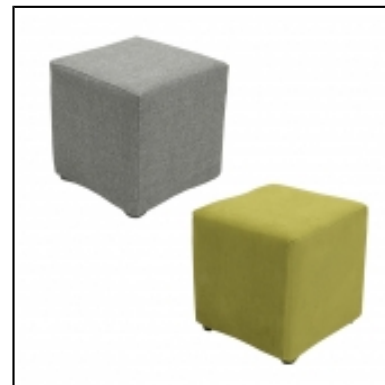

Tarif Location service 24h : 5,55 €

**coussin déco 45x45 azur**

Réf : 101493

Conditionnement : par 2

Tarif Location service 24h : 5,55 €

# VOUS AIMEREZ AUSSI

Chauffeuses Dalton

Chauffeuses Tweed

Pouf carré en tweed

Pouf carré pop

Pouf Dalton rond ou carré

Pouf rond en tweed

Pouf rond pop